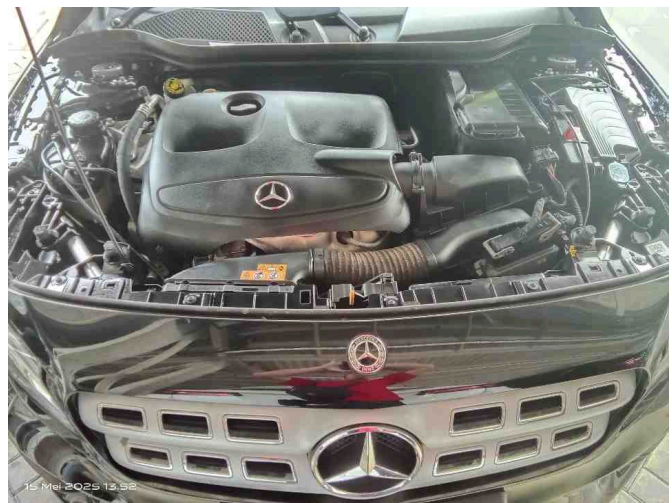

Interior

Eksterior

Mesin & Transmisi

Skor Keseluruhan

A = Sangat Baik, B = Baik, C = Sedang, D = Kurang, E = Buruk

Catatan Inspector: Kondisi mobil baik, tidak ditemukan indikasi bekas tabrakan besar dan terendam banjir. Hubungi penjual untuk aktivasi Garansi Otospector sampai dengan 1 tahun. Tidak dilakukan test drive. Pajak habis masa berlaku.

Catatan: N/A

Foto Kendaraan

Keterangan: Odometer

Keterangan: Kabin depan

Keterangan: Kabin belakang

Keterangan: Dashboard

Keterangan: Temperatur AC

Keterangan: Mesin